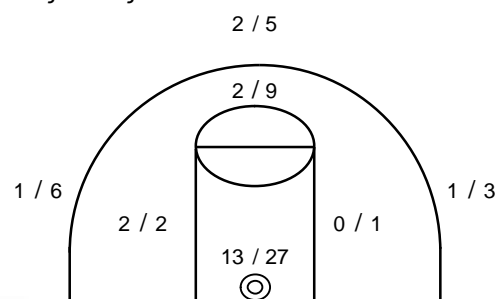

Εντός Πεδιάς: