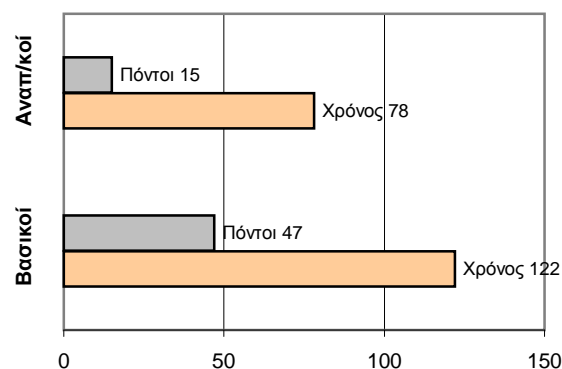

ΤΕΛΙΚΟ ΣΚΟΡ

Αστέρας Αγ. Δημητρίου **48 - 62** Ερμής Πειραιά

Διαιτητές: Μαυρέλης- Δελαγραμμάτικας

Ανά περίοδο: 1η 2η 3η 4η

Αστέρας Αγ. Δ.	12	16	6	14
Ερμής Πειραιά	15	13	20	14

Τέλος περιόδου 1η 2η 3η 4η

Αστέρας Αγ. Δ.	12	28	34	48
Ερμής Πειραιά	15	28	48	62

Προπονητής: Αυγουλής Ν.- Αλεξανδρόπουλος Π.
Ερμής Πειραιά

Αιφνιδιασμοί: 5 / 7

# Παίχτης	Συμ/χή (min)	Π	ΕΛ. Β.	2π	3π	Ριμπ.		Ασ	Κλ	Λ	Ταπ	Φάουλ		Rkg*
						Α	Ε					+	-	
4 Τσανάκας Α.	22	2	0 / 0	1 / 1	0 / 0	5	0	2	0	5	0	1	3	4
5 Καρατζής Θ.	28	16	4 / 5	6 / 10	0 / 1	7	4	0	3	0	0	5	4	24
6 Μαστρογεωργίου Μ.	26	5	1 / 2	2 / 4	0 / 1	4	4	0	2	3	0	4	1	8
7 Βλαχάκης Χ.	37	15	5 / 6	2 / 9	2 / 5	5	0	4	4	3	0	8	1	14
8 Σέργης Ι.	7	4	1 / 2	0 / 1	1 / 1	0	1	0	0	0	0	0	2	3
9 Κουφογιαννίδης Ορ.	1	0	0 / 0	0 / 0	0 / 0	0	0	0	0	0	0	0	0	-
10 Μοναχός Ε.	16	2	0 / 0	1 / 2	0 / 0	4	0	0	1	0	0	0	3	6
11 Δαλμυράς Κ.	14	6	4 / 4	1 / 7	0 / 1	0	1	4	1	2	0	4	2	3
12 Σιμπιάν Μ.	5	0	0 / 0	0 / 0	0 / 0	0	0	0	0	1	0	0	0	-
13 Συμακός Γ.	17	5	0 / 0	1 / 2	1 / 4	3	1	0	0	0	2	1	2	7
14 Σκιαθίτης Μ.	7	0	0 / 0	0 / 0	0 / 0	0	0	2	0	1	0	0	2	1
15 Μαργέτης Χ.	20	7	1 / 2	3 / 3	0 / 1	5	0	0	0	1	0	1	3	9
Ομαδικά						0	2		3		1	0		
ΣΥΝΟΛΟ:	200	62	16 / 21	17 / 39	4 / 14	33	13	12	11	19	2	25	23	77
			76%	44%	29%									

Αναλογία Πόντων: